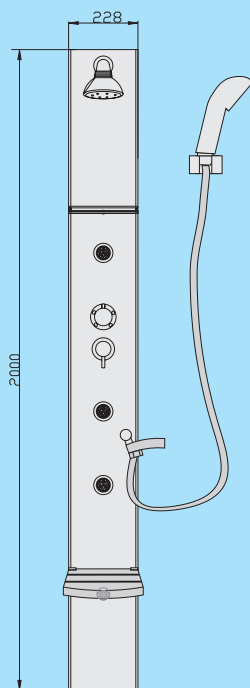

SYSTEM 2

Zawiera wszystkie elementy Systemu 1 oraz baterię z termostatem.

Głowica termostatyczna charakteryzuje się odcięciem wody przed termostatem, co skutecznie zapobiega zakamienieniu i odkładaniu się osadów wodnych. Powoduje to wydłużenie bezawaryjnej pracy baterii.

Prysznic centralny i słuchawka, standard w panelach serii Beta. Posiadają 3 rodzaje strumienia: masażowy, mgiełka, deszczowy.

Dysza masażowa z możliwością ustawienia kierunku strumienia - 3 rodzaje strumienia masażowy, bicz wodny, deszczyk.

Uchwyt prysznica

Półeczka szklana

Wylewka dolna

Termostat baterii, z głowicą charakteryzującą się odcięciem wody przed termostatem, co skutecznie zapobiega zakamienieniu i odkładaniu osadów wodnych, co powoduje wydłużenie bezawaryjnej pracy.

Składane siedzisko

Dysza na stopy

Uchwyt prysznica ręcznego do montowania na ścianie

Ozdobne nakładki chromowe na dół i górę panela - opcja za dopłatą

DESANO

Daniel Kałucki

Gryfice

Ul. Obrońców Westerplatte 8