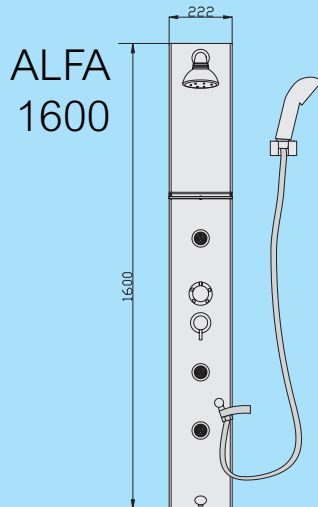

Uchwyt prysznica

Półeczka szklana

Wylewka dolna

Termostat baterii, z głowicą charakteryzującą się odcięciem wody przed termostatem, co skutecznie zapobiega zakamienieniu i odkładaniu osadów wodnych, co powoduje wydłużenie bezawaryjnej pracy.

Składane siedzisko

Dysza na stopy

Uchwyt prysznica ręcznego do montowania na ścianie

Ozdobne nakładki chromowe na dół i górę panela - opcja za dopłatą

DESANO

Daniel Kałucki

Gryfice

Ul. Obrońców Westerplatte 8