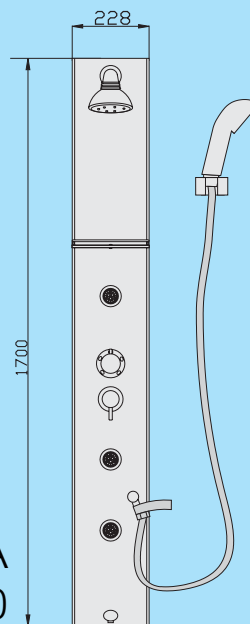

Uchwyt prysznica

Półeczka szklana

Wylewka dolna

Termostat baterii, z głowicą charakteryzującą się odcięciem wody przed termostatem, co skutecznie zapobiega zakamienieniu i odkładaniu osadów wodnych, co powoduje wydłużenie bezawaryjnej pracy.

Składane siedzisko

Dysza na stopy

Uchwyt prysznica ręcznego do montowania na ścianie

Ozdobne nakładki chromowe na dół i górę panela - opcja za dopłatą

DESANO

Daniel Kałucki

Gryfice

Ul. Obrońców Westerplatte 8