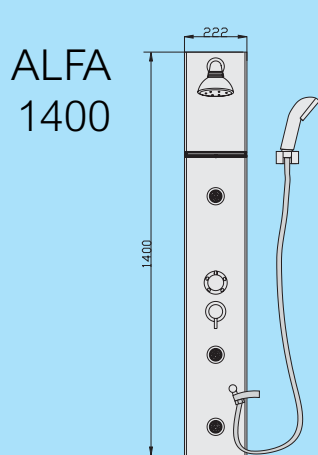

Uchwyt prysznica

Półeczka szklana

Wylewka dolna

Termostat baterii, z głowicą charakteryzującą się odcięciem wody przed termostatem, co skutecznie zapobiega zakamienieniu i odkładaniu osadów wodnych, co powoduje wydłużenie bezawaryjnej pracy.

Składane siedzisko

Dysza na stopy

Uchwyt prysznica ręcznego do montowania na ścianie

Ozdobne nakładki chromowe na dół i górę panela - opcja za dopłatą

DESANO

Daniel Kałucki

Gryfice

Ul. Obrońców Westerplatte 8