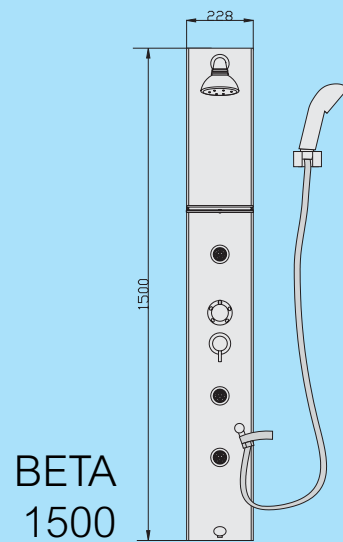

Uchwyt prysznica

Półeczka szklana

Wylewka dolna

Termostat baterii, z głowicą charakteryzującą się odcięciem wody przed termostatem, co skutecznie zapobiega zakamienieniu i odkładaniu osadów wodnych, co powoduje wydłużenie bezawaryjnej pracy.

Składane siedzisko

Dysza na stopy

Uchwyt prysznica ręcznego do montowania na ścianie

Ozdobne nakładki chromowe na dół i górę panela - opcja za dopłatą

DESANO

Daniel Kałucki

Gryfice

Ul. Obrońców Westerplatte 8