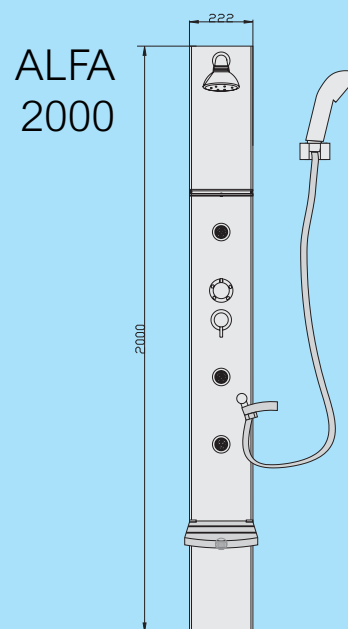

SYSTEM 2

Zawiera wszystkie elementy Systemu 1 oraz baterię z termostatem.

Głowica termostatyczna charakteryzuje się odcięciem wody przed termostatem, co skutecznie zapobiega zakamienieniu i odkładaniu się osadów wodnych. Powoduje to wydłużenie bezawaryjnej pracy baterii.

Prysznic centralny i słuchawka, standard w panelach serii Beta. Posiadają 3 rodzaje strumienia: masażowy, mgiełka, deszczowy.

Dysza masażowa z możliwością ustawienia kierunku strumienia - 3 rodzaje strumienia masażowy, bicz wodny, deszczyk.

Uchwyt prysznica

Półeczka szklana

Wylewka dolna

Termostat baterii, z głowicą charakteryzującą się odcięciem wody przed termostatem, co skutecznie zapobiega zakamienieniu i odkładaniu osadów wodnych, co powoduje wydłużenie bezawaryjnej pracy.

Składane siedzisko

Dysza na stopy

Uchwyt prysznica ręcznego do montowania na ścianie

Ozdobne nakładki chromowe na dół i górę panela - opcja za dopłatą

DESANO

Daniel Kałucki

Gryfice

Ul. Obrońców Westerplatte 8