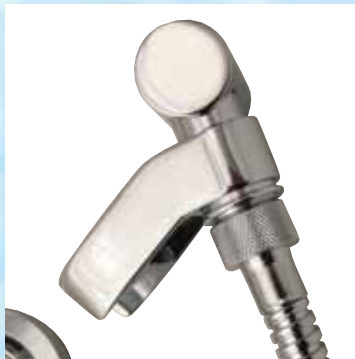

BETA 2000

Prysznic centralny i słuchawka, standard w panelach serii Alfa. Posiadają 5 rodzajów strumienia: masażowy, mgiełka, deszczowy, deszczowy/masażowy, deszczowy/mgiełka.

Prysznic centralny i słuchawka "Ocean 4" jako opcja. Posiadają 4 rodzaje strumienia: masażowy, deszczowy, kaskadowy i bąbelkowy.

Prysznic centralny i słuchawka, standard w panelach serii Beta. Posiadają 3 rodzaje strumienia: masażowy, mgiełka, deszczowy.

Dysza masażowa z możliwością ustawienia kierunku strumienia - 3 rodzaje strumienia masażowy, bicz wodny, deszczyk.

Uchwyt prysznica

Półeczka szklana

Wylewka dolna

Termostat baterii, z głowicą charakteryzującą się odcięciem wody przed termostatem, co skutecznie zapobiega zakamienieniu i odkładaniu osadów wodnych, co powoduje wydłużenie bezawaryjnej pracy.